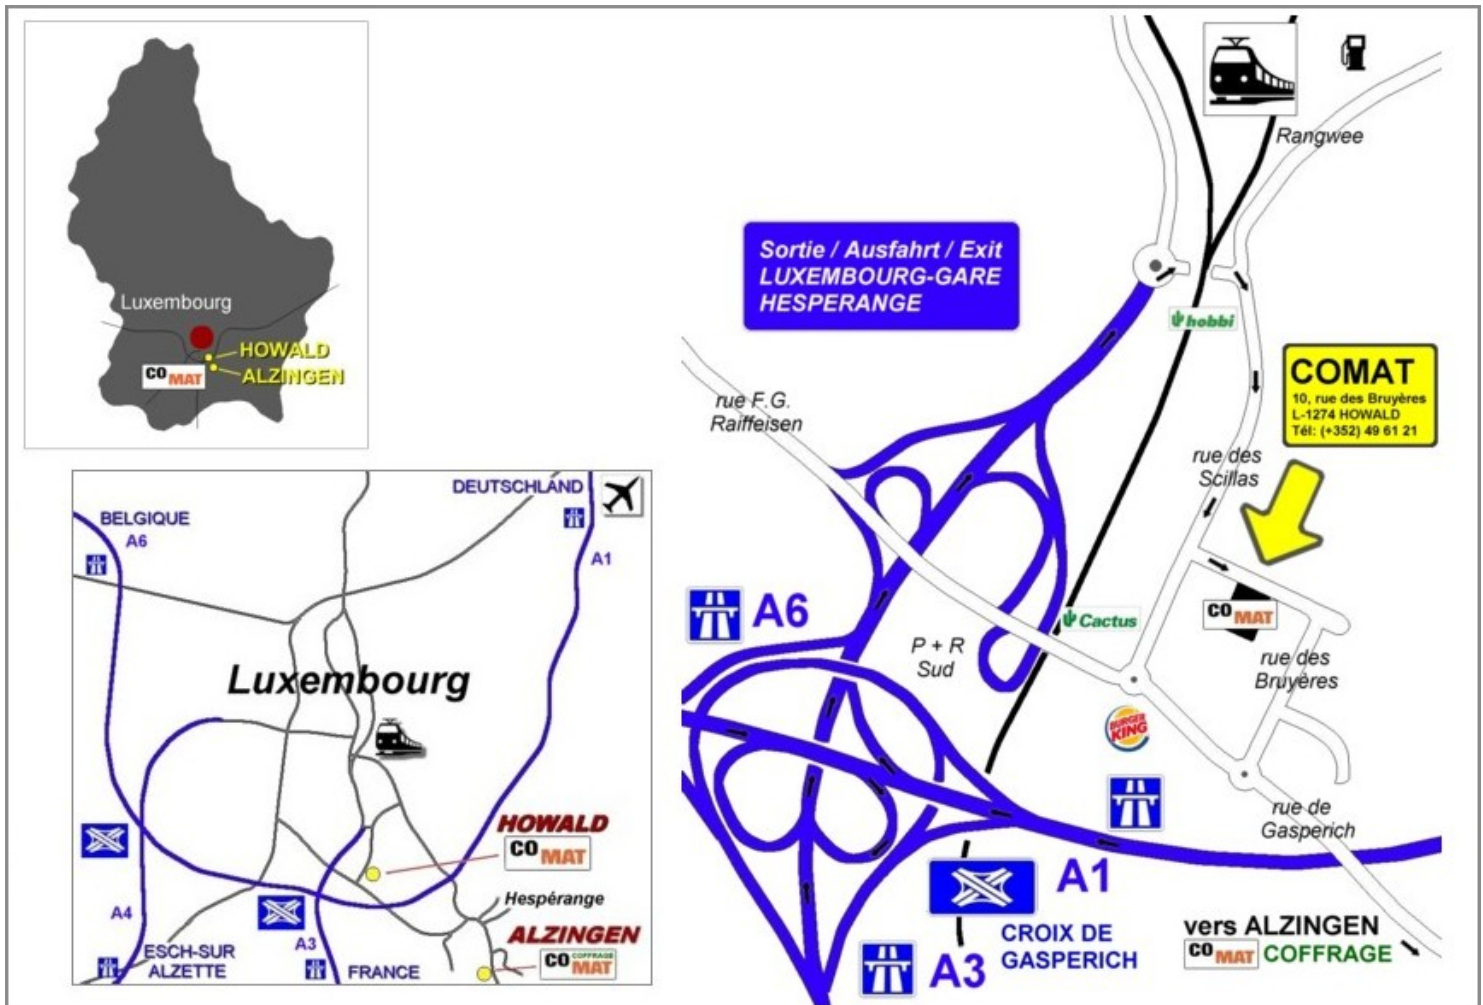

HEURES D'OUVERTURE

Lundi - Vendredi: 7h30 - 12h00 | 13h00 - 16h00 | Samedi fermé

PLAN D'ACCES

autoroutes venant de Metz, Arlon ou Trèves | direction Luxembourg, sortie Luxembourg-Gare et Hespérange | ensuite direction Luxembourg-Gare, au rond-point à la fin de l'autoroute à droite | passage par un petit tunnel | puis première rue à droite (rue des Scillas) ensuite première rue à gauche (rue des Bruyères)