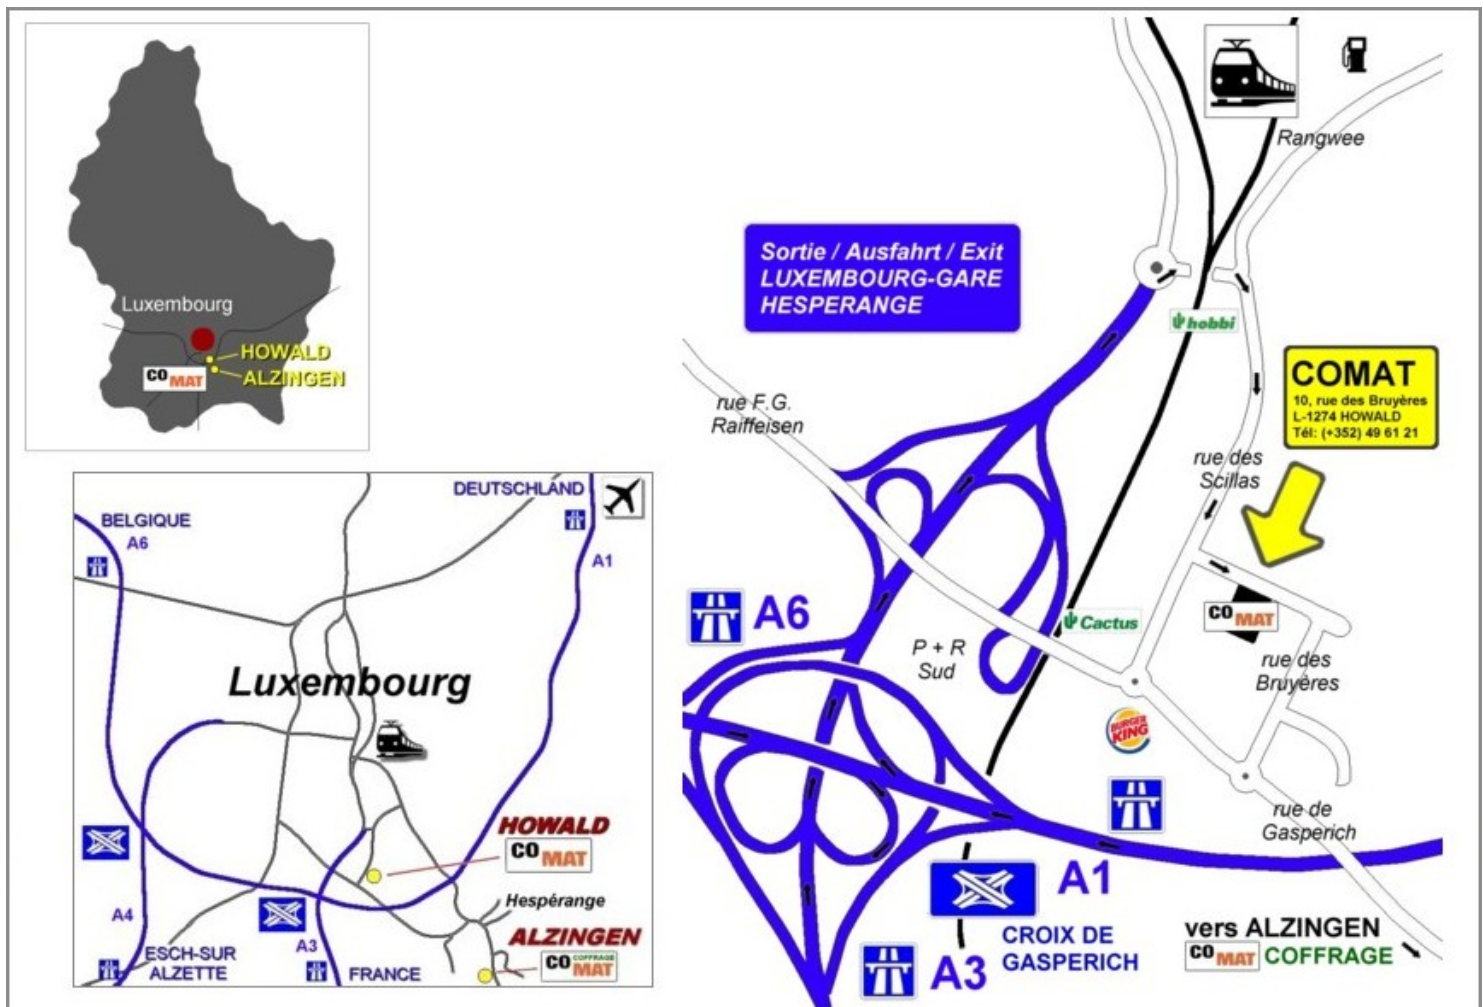

Lundi - Vendredi: 7h30 - 12h00 | 13h00 - 16h00 | Samedi fermé

PLAN D'ACCES

autoroutes venant de Metz, Arlon ou Trèves | direction Luxembourg, sortie Luxembourg-Gare et Hespérange | ensuite direction Luxembourg-Gare, au rond-point à la fin de l'autoroute à droite | passage par un petit tunnel | puis première rue à droite (rue des Scillas) ensuite première rue à gauche (rue des Bruyères)