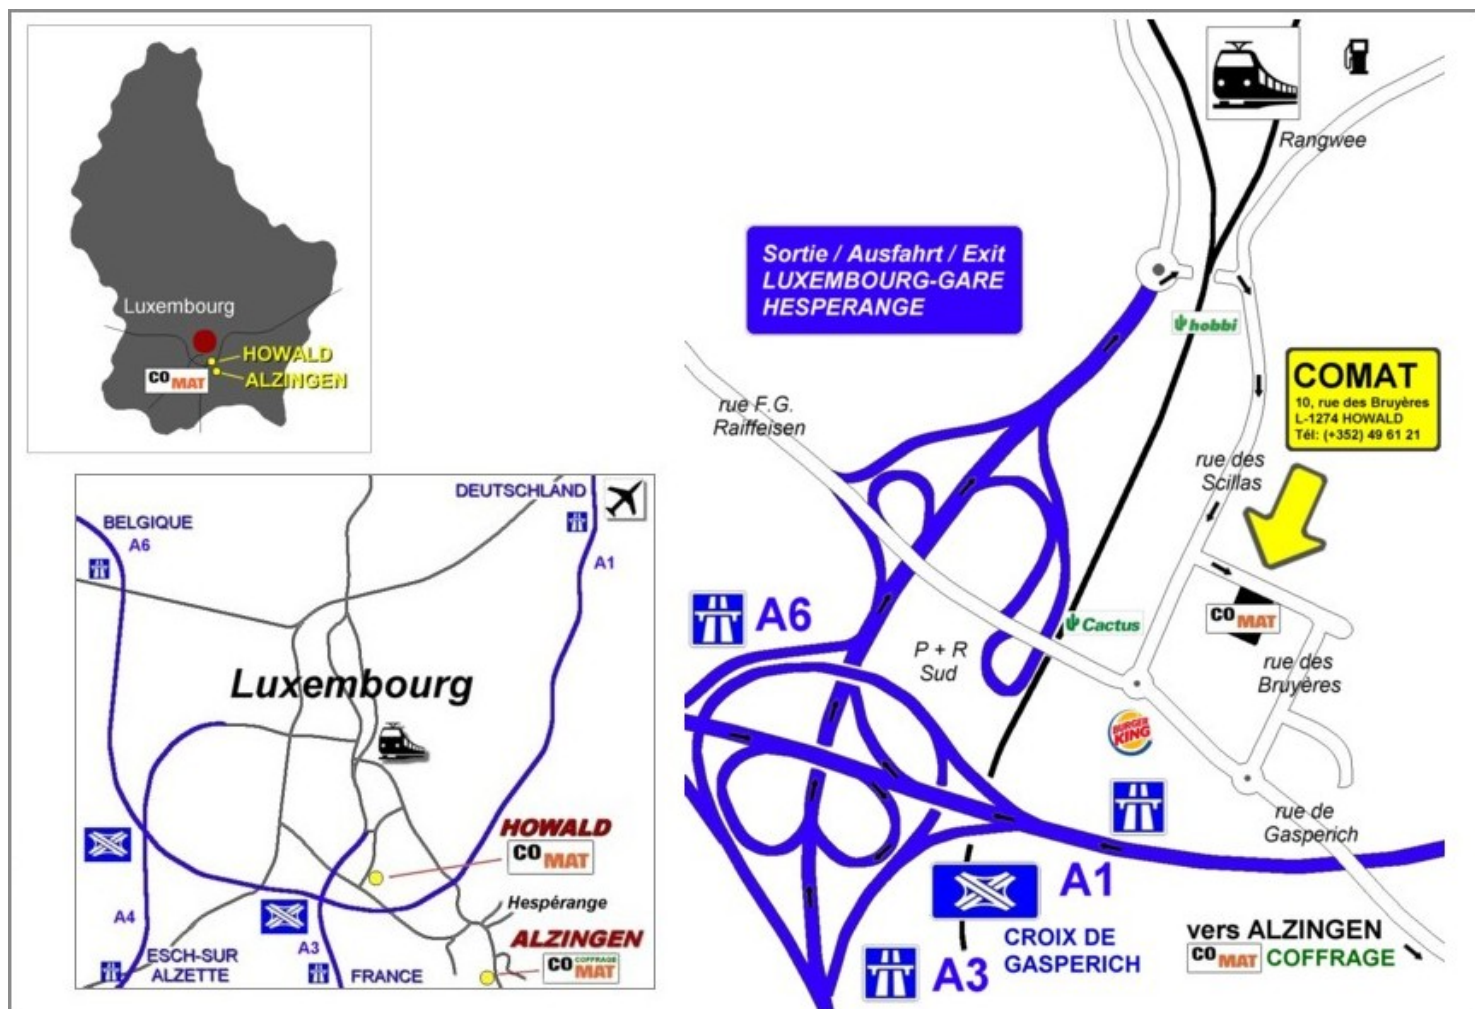

Lundi - Vendredi: 7h30 - 12h00 | 13h00 - 16h00 | Samedi fermé

PLAN D'ACCES

autoroutes venant de Metz, Arlon ou Trèves | direction Luxembourg, sortie Luxembourg-Gare et Hespérange | ensuite direction Luxembourg-Gare, au rond-point à la fin de l'autoroute à droite | passage par un petit tunnel | puis première rue à droite (rue des Scillas) ensuite première rue à gauche (rue des Bruyères)