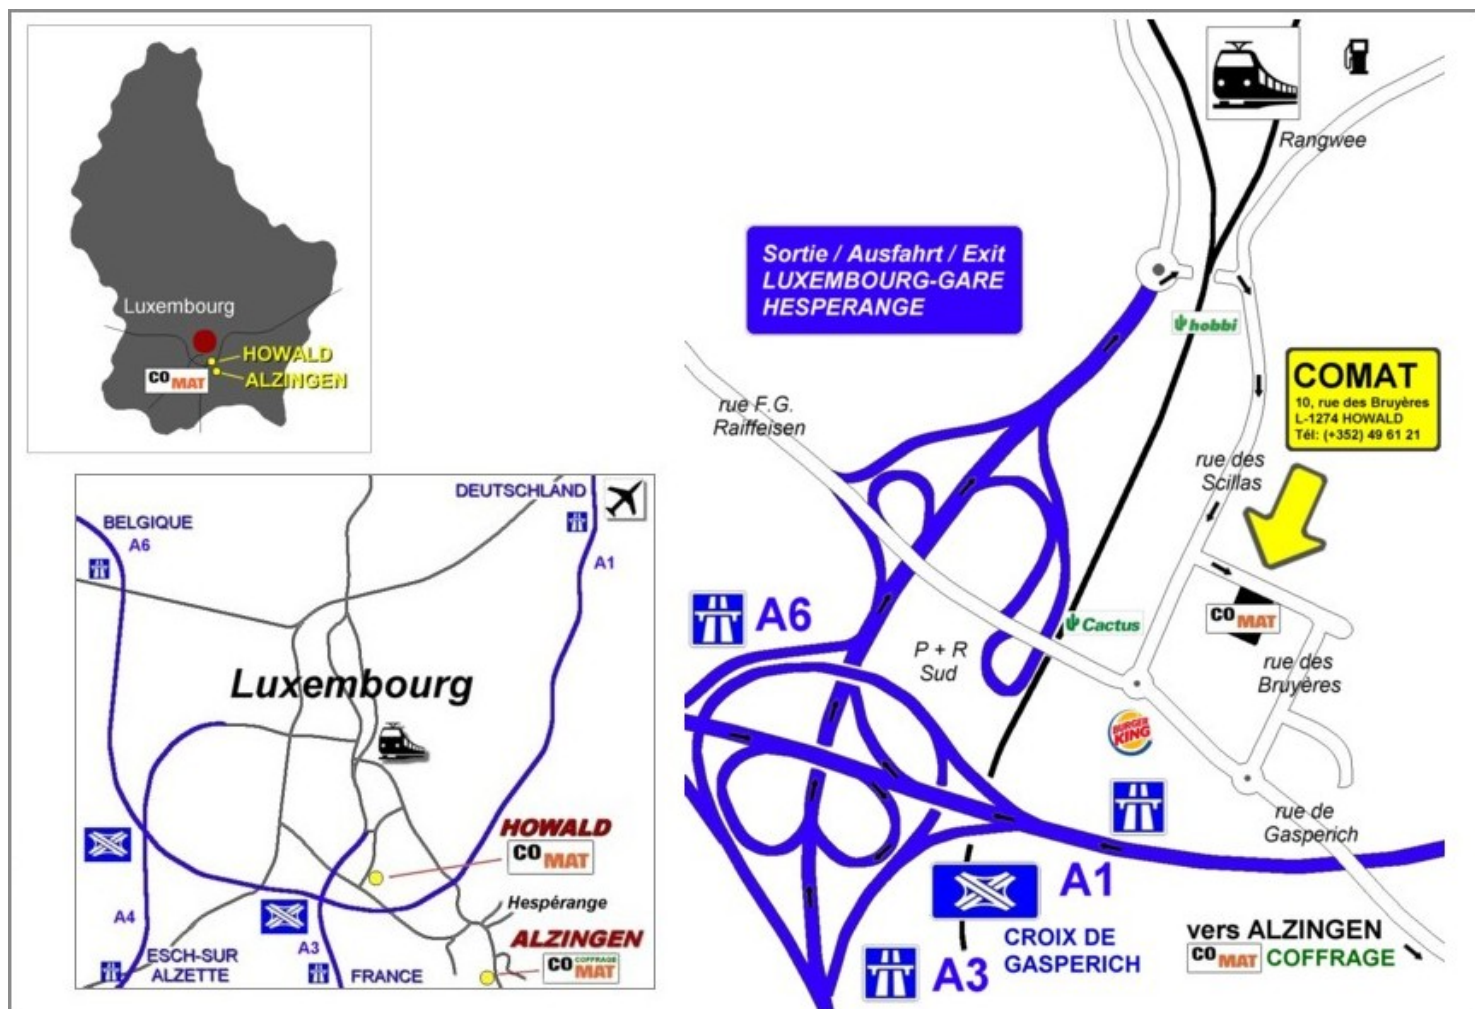

Balayeuses

BALAYEUSES SMB

Fabricant: SOBERNHEIMER Maschinenbau

Différents modèles

Largeur utile: 1,20 m à 3,50 m

COORDONNEES ET HORAIRES

COMAT SA | COMAT LOCATION SA | COMAT Matériel Sàrl

10, rue des Bruyères L-1274 HOWALD

Tél: (+352) 49 61 21 - 300 | E-Mail: comat@comat.lu

HEURES D'OUVERTURE

Lundi - Vendredi: 7h30 - 12h00 | 13h00 - 16h00 | Samedi fermé

PLAN D'ACCES

autoroutes venant de Metz, Arlon ou Trèves | direction Luxembourg, sortie Luxembourg-Gare et Hespérange | ensuite direction Luxembourg-Gare, au rond-point à la fin de l'autoroute à droite | passage par un petit tunnel | puis première rue à droite (rue des Scillas) ensuite première rue à gauche (rue des Bruyères)