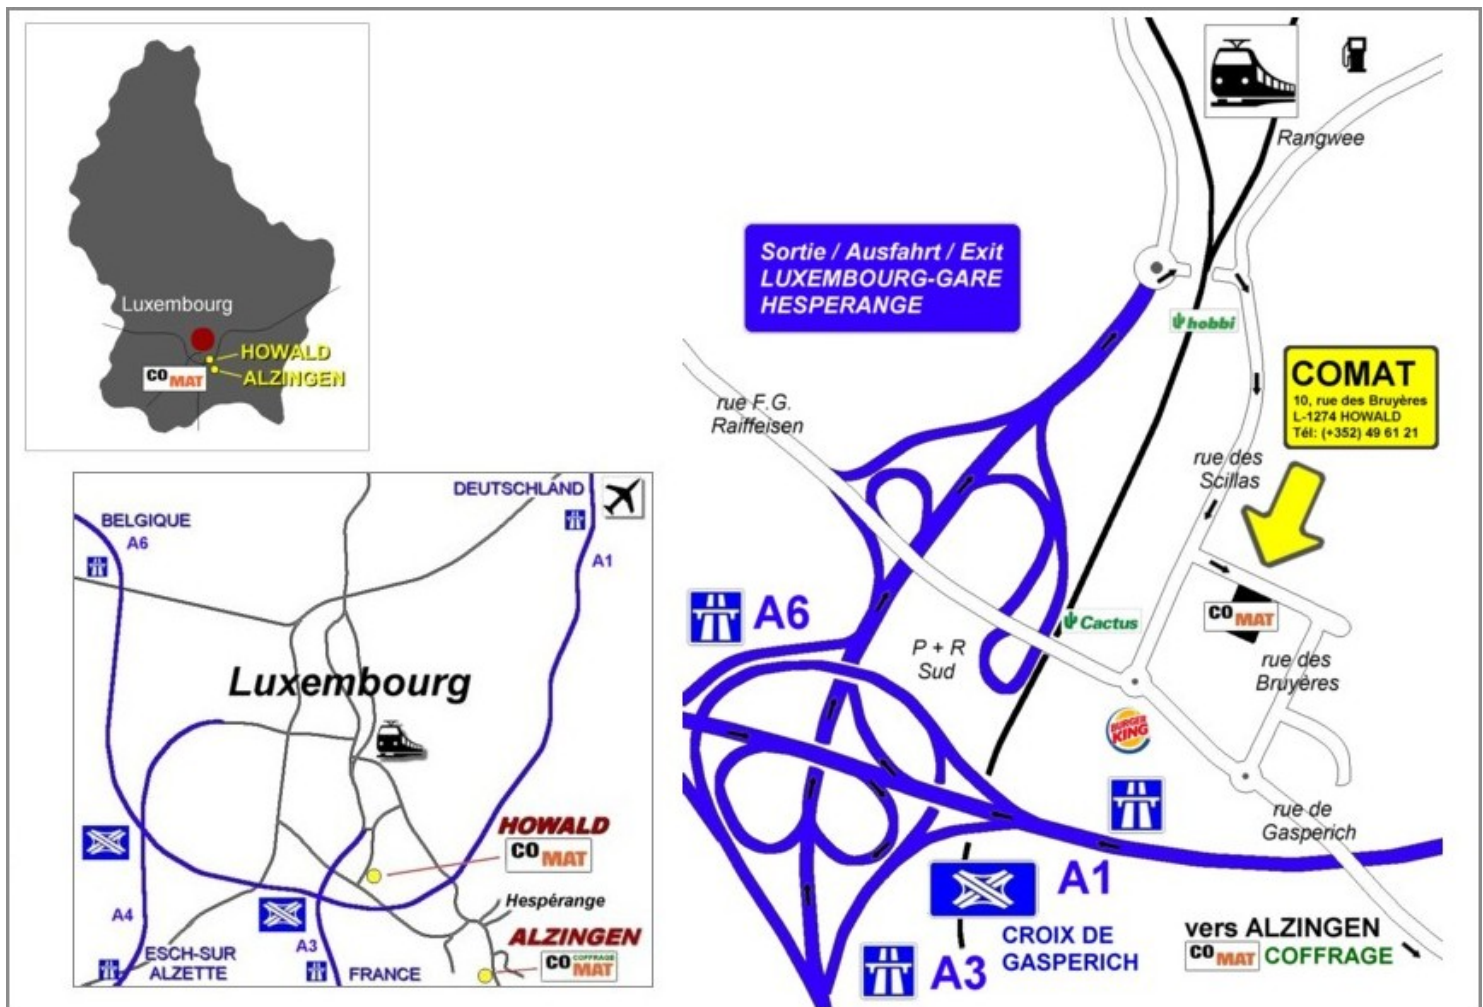

Balayeuses

BALAYEUSES SMB

Fabricant: SOBERNHEIMER Maschinenbau

Différents modèles

Largeur utile: 1,20 m à 3,50 m

COORDONNEES ET HORAIRES

COMAT SA | COMAT LOCATION SA | COMAT Matériel Sàrl

10, rue des Bruyères L-1274 HOWALD

Tél: (+352) 49 61 21 - 300 | E-Mail: comat@comat.lu

HEURES D'OUVERTURE

Lundi - Vendredi: 7h30 - 12h00 | 13h00 - 16h00 | Samedi fermé

PLAN D'ACCES

autoroutes venant de Metz, Arlon ou Trèves | direction Luxembourg, sortie Luxembourg-Gare et Hespérange | ensuite direction Luxembourg-Gare, au rond-point à la fin de l'autoroute à droite | passage par un petit tunnel | puis première rue à droite (rue des Scillas) ensuite première rue à gauche (rue des Bruyères)