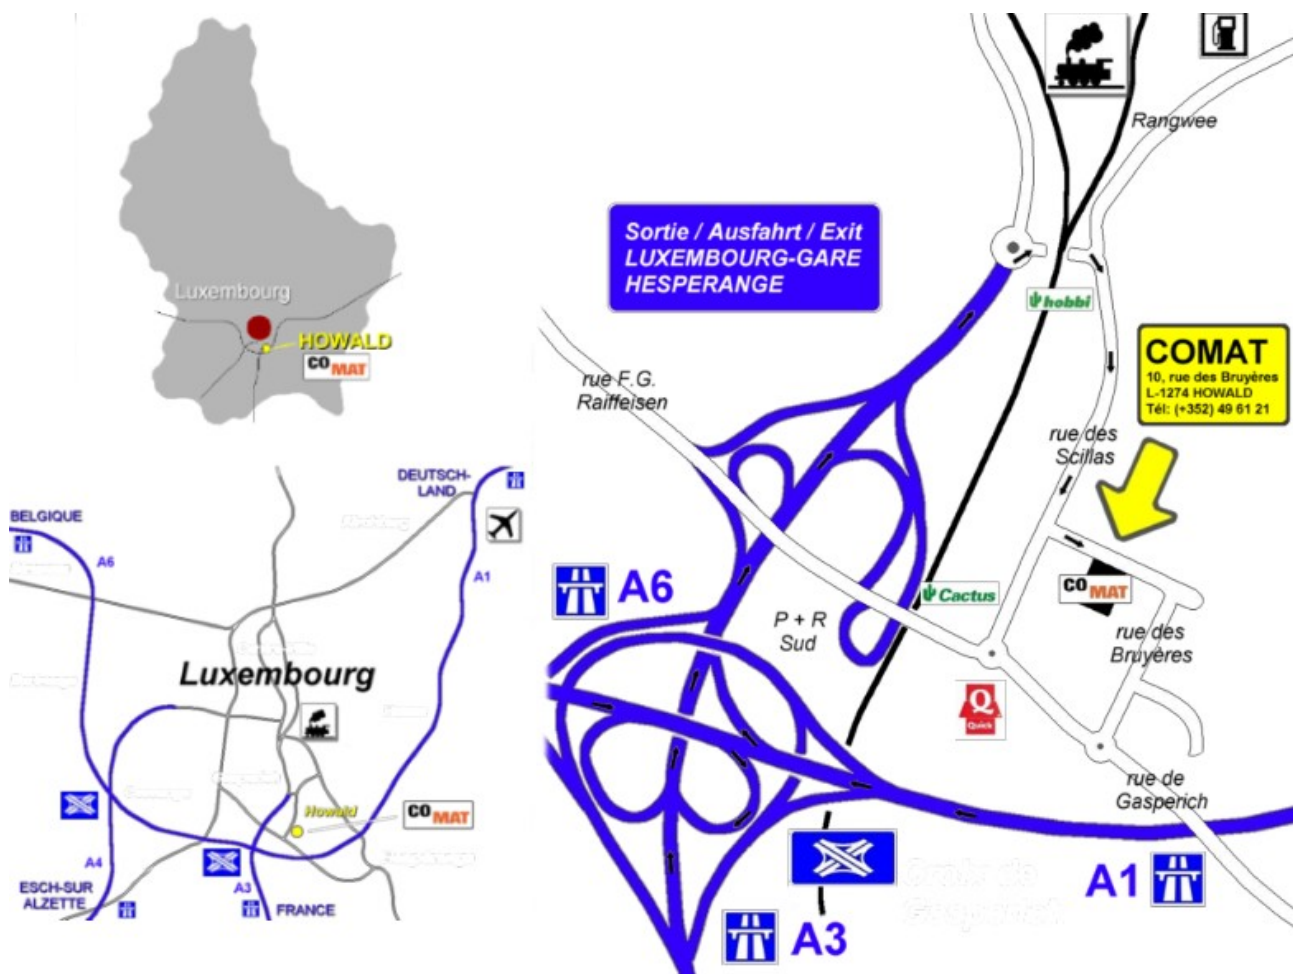

HEURES D'OUVERTURE

Lundi - Vendredi: 7h30 - 12h00 | 13h00 - 17h00 | Samedi fermé

PLAN D'ACCES

autoroutes venant de Metz, Arlon ou Trèves | direction Luxembourg, sortie Luxembourg-Gare et Hespérange | ensuite direction Luxembourg-Gare, au rond-point à la fin de l'autoroute à droite | passage par un petit tunnel | puis première rue à droite (rue des Scillas) ensuite première rue à gauche (rue des Bruyères)