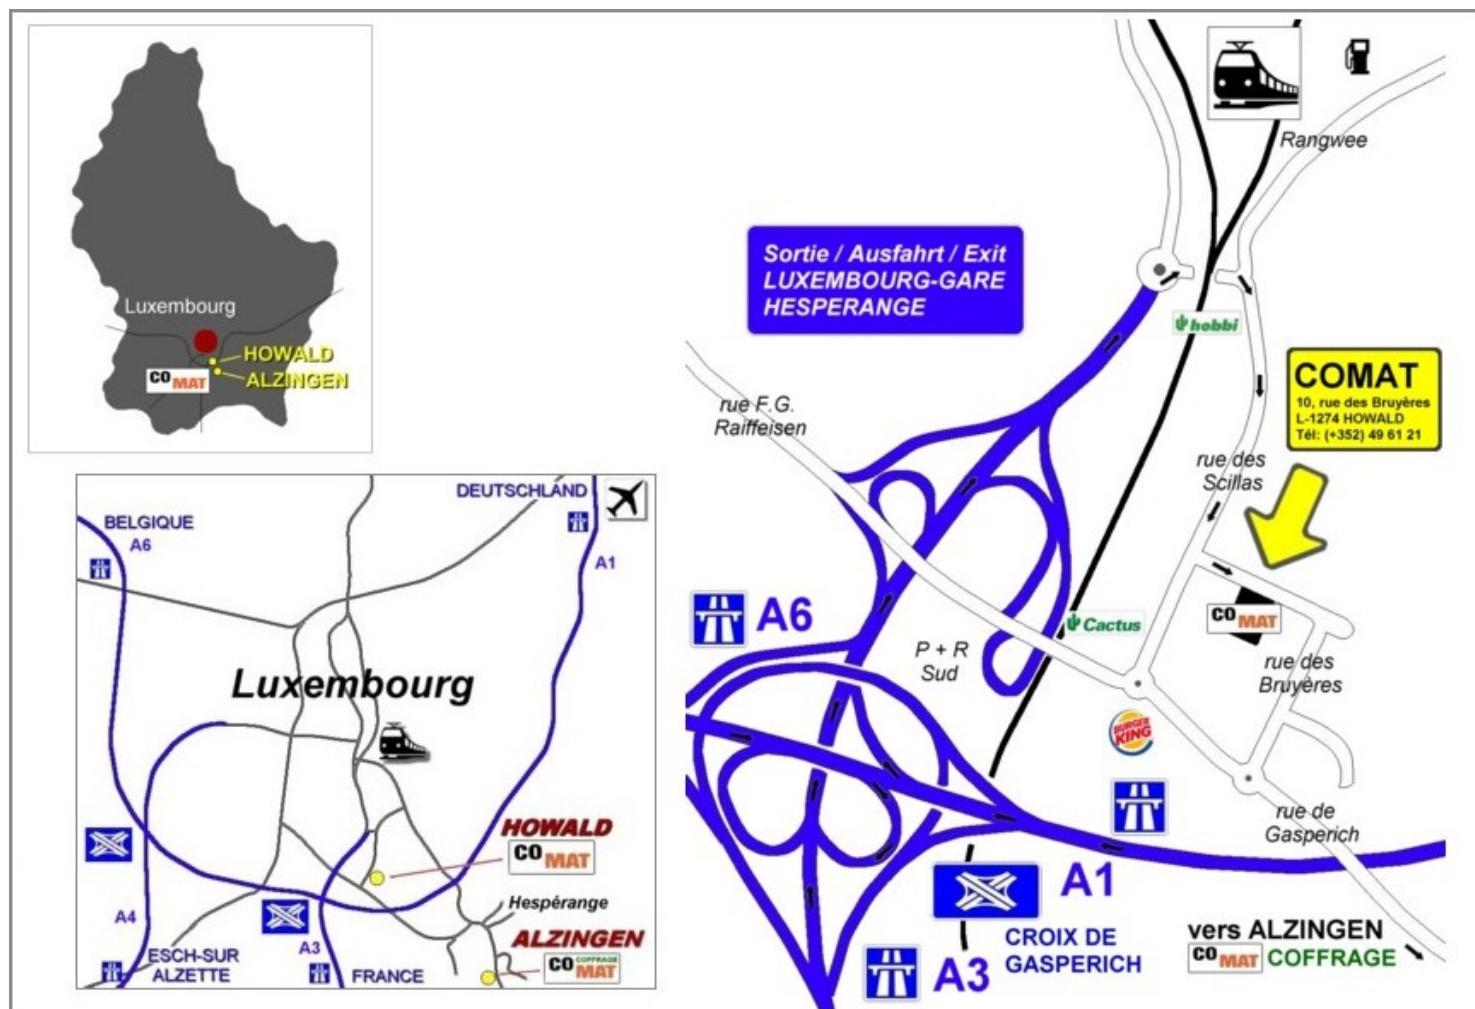

PLAN D'ACCES

autoroutes venant de Metz, Arlon ou Trèves | direction Luxembourg, sortie Luxembourg-Gare et Hespérange | ensuite direction Luxembourg-Gare, au rond-point à la fin de l'autoroute à droite | passage par un petit tunnel | puis première rue à droite (rue des Scillas) ensuite première rue à gauche (rue des Bruyères)