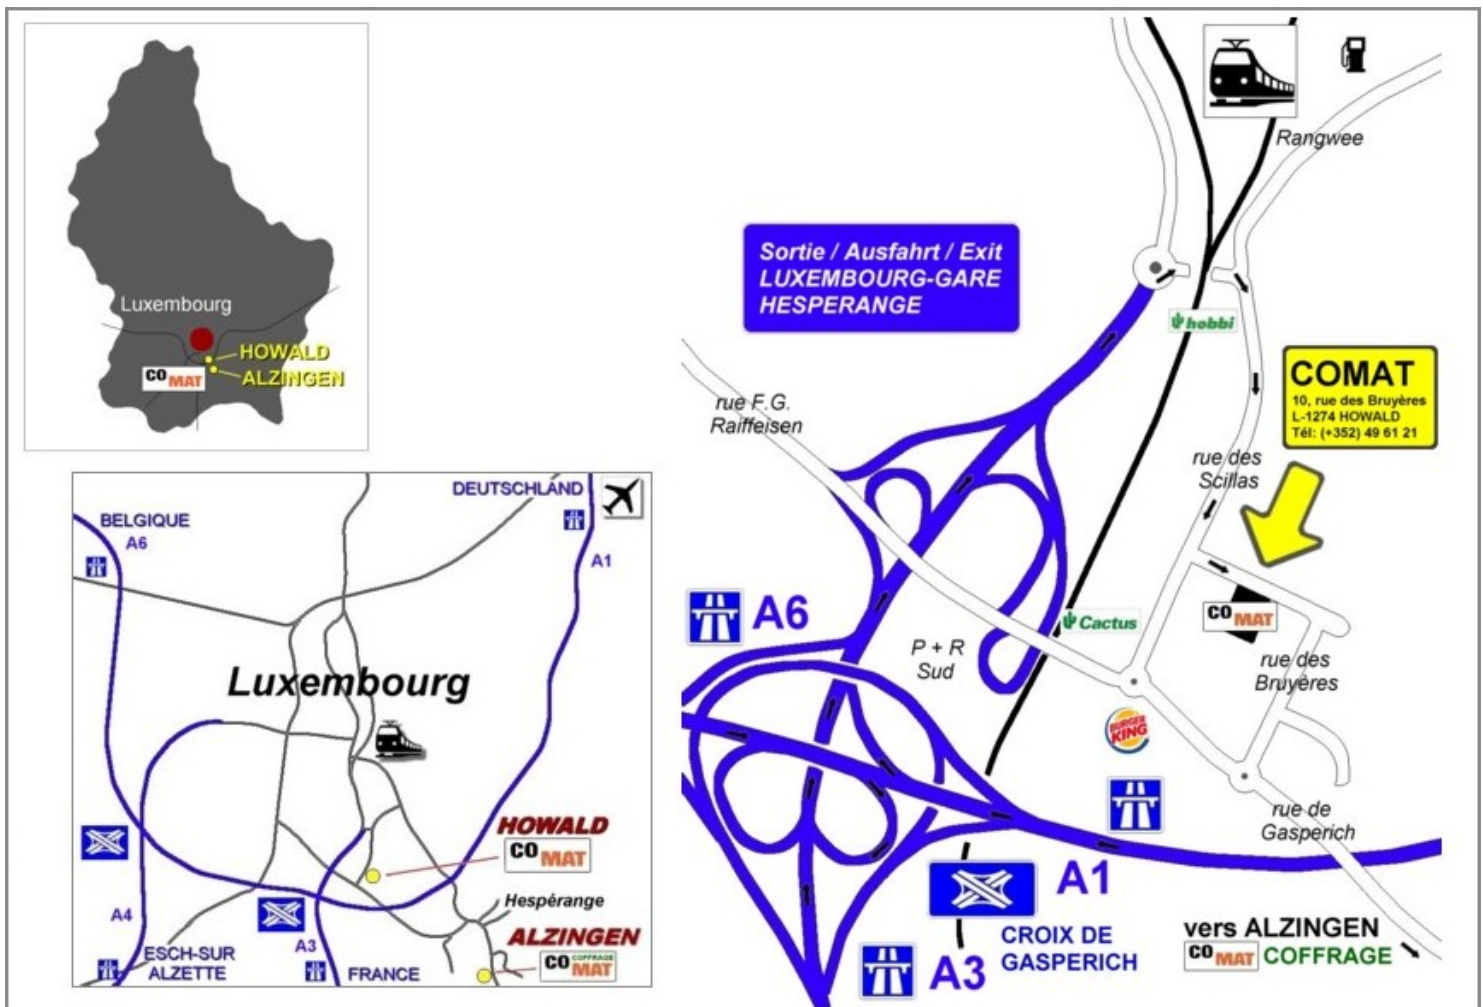

HEURES D'OUVERTURE

Lundi - Vendredi: 7h30 - 12h00 | 13h00 - 16h00 | Samedi fermé

PLAN D'ACCES

autoroutes venant de Metz, Arlon ou Trèves | direction Luxembourg, sortie Luxembourg-Gare et Hespérange | ensuite direction Luxembourg-Gare, au rond-point à la fin de l'autoroute à droite | passage par un petit tunnel | puis première rue à droite (rue des Scillas) ensuite première rue à gauche (rue des Bruyères)