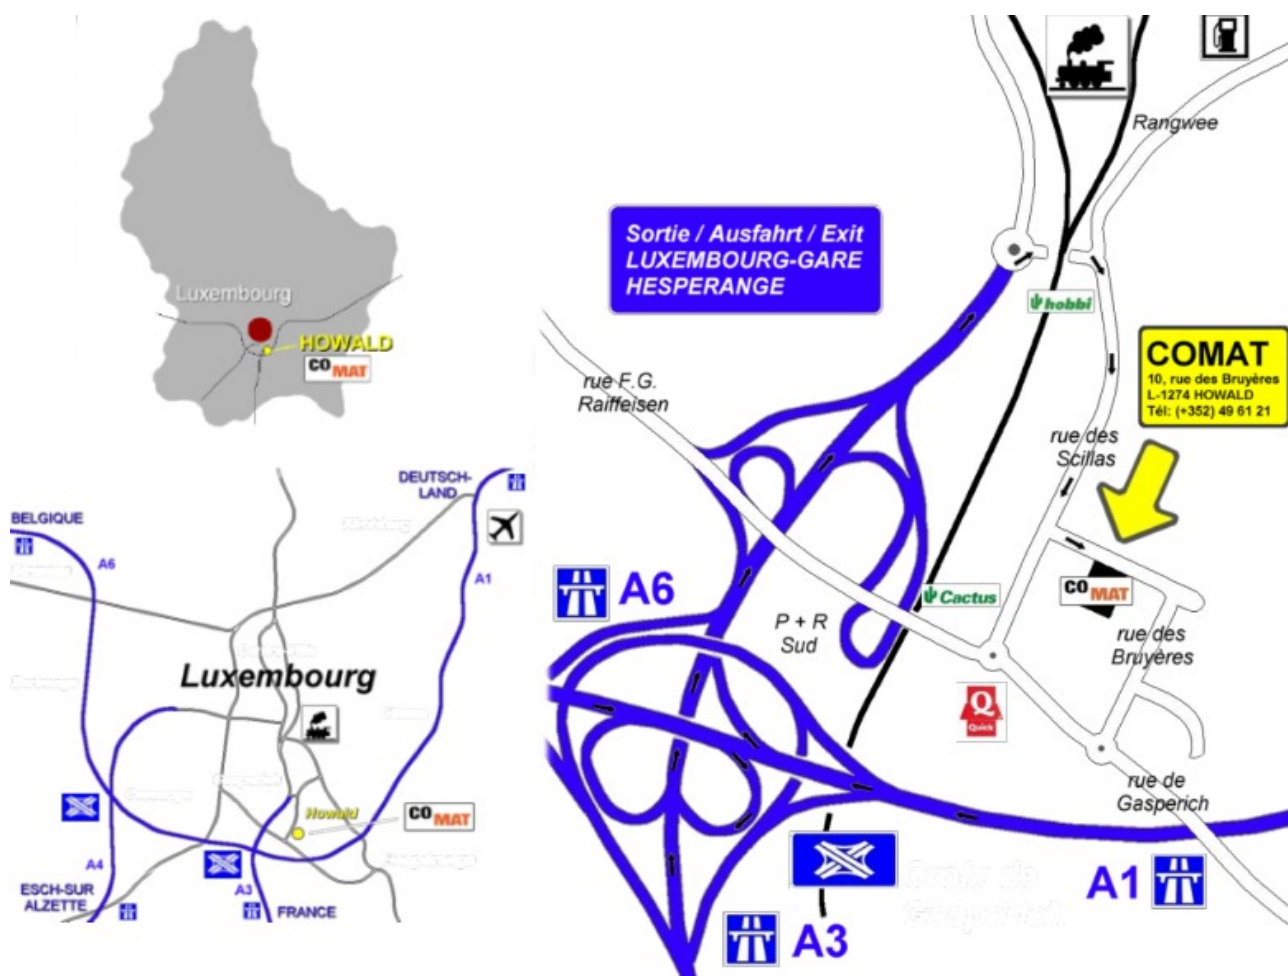

## PLAN D'ACCES

autoroutes venant de Metz, Arlon ou Trèves | direction Luxembourg, sortie Luxembourg-Gare et Hespérange | ensuite direction Luxembourg-Gare, au rond-point à la fin de l'autoroute à droite | passage par un petit tunnel | puis première rue à droite (rue des Scillas) ensuite première rue à gauche (rue des Bruyères)