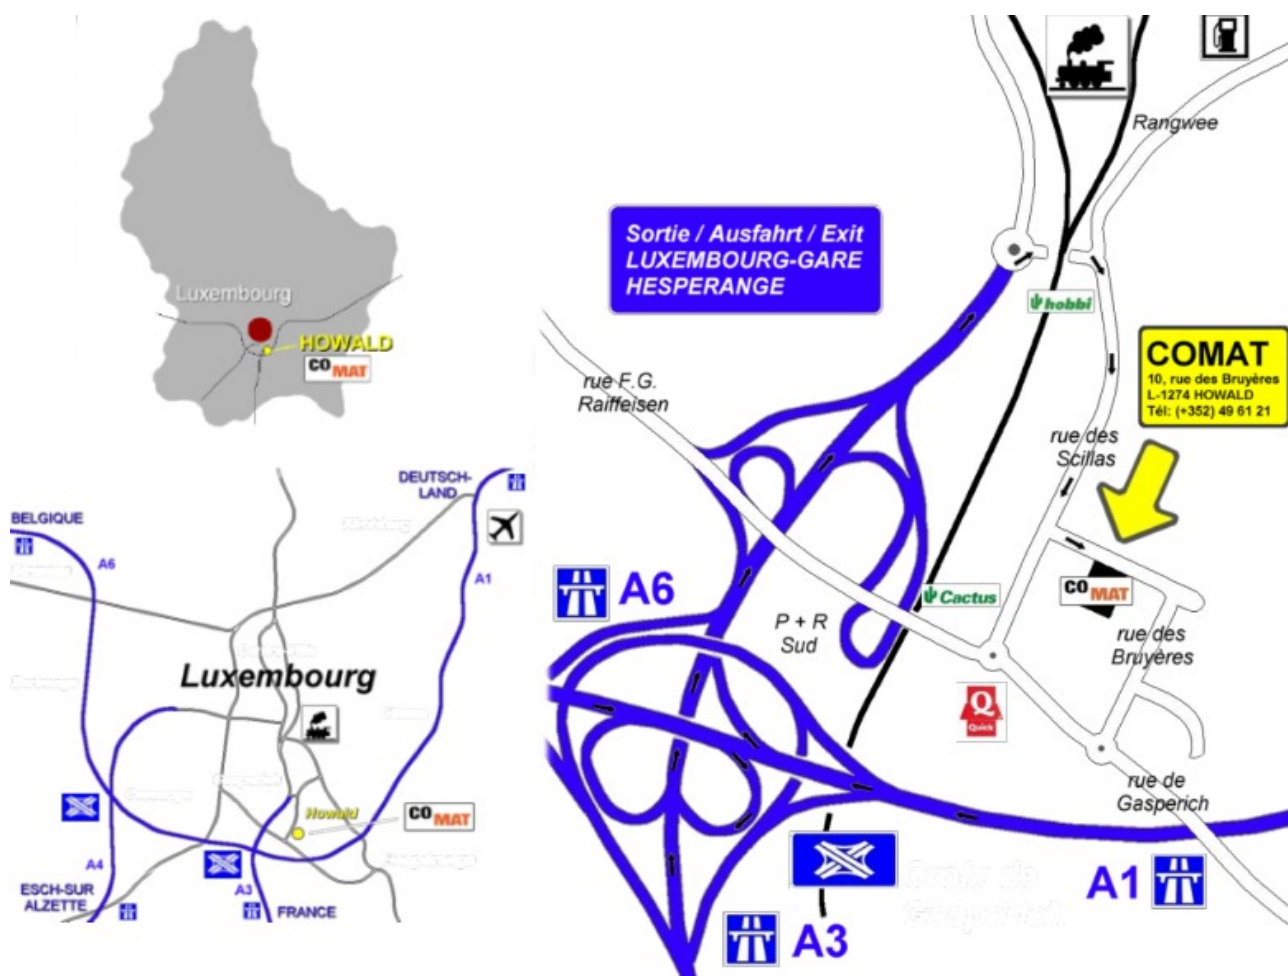

PLAN D'ACCES

autoroutes venant de Metz, Arlon ou Trèves | direction Luxembourg, sortie Luxembourg-Gare et Hespérange | ensuite direction Luxembourg-Gare, au rond-point à la fin de l'autoroute à droite | passage par un petit tunnel | puis première rue à droite (rue des Scillas) ensuite première rue à gauche (rue des Bruyères)