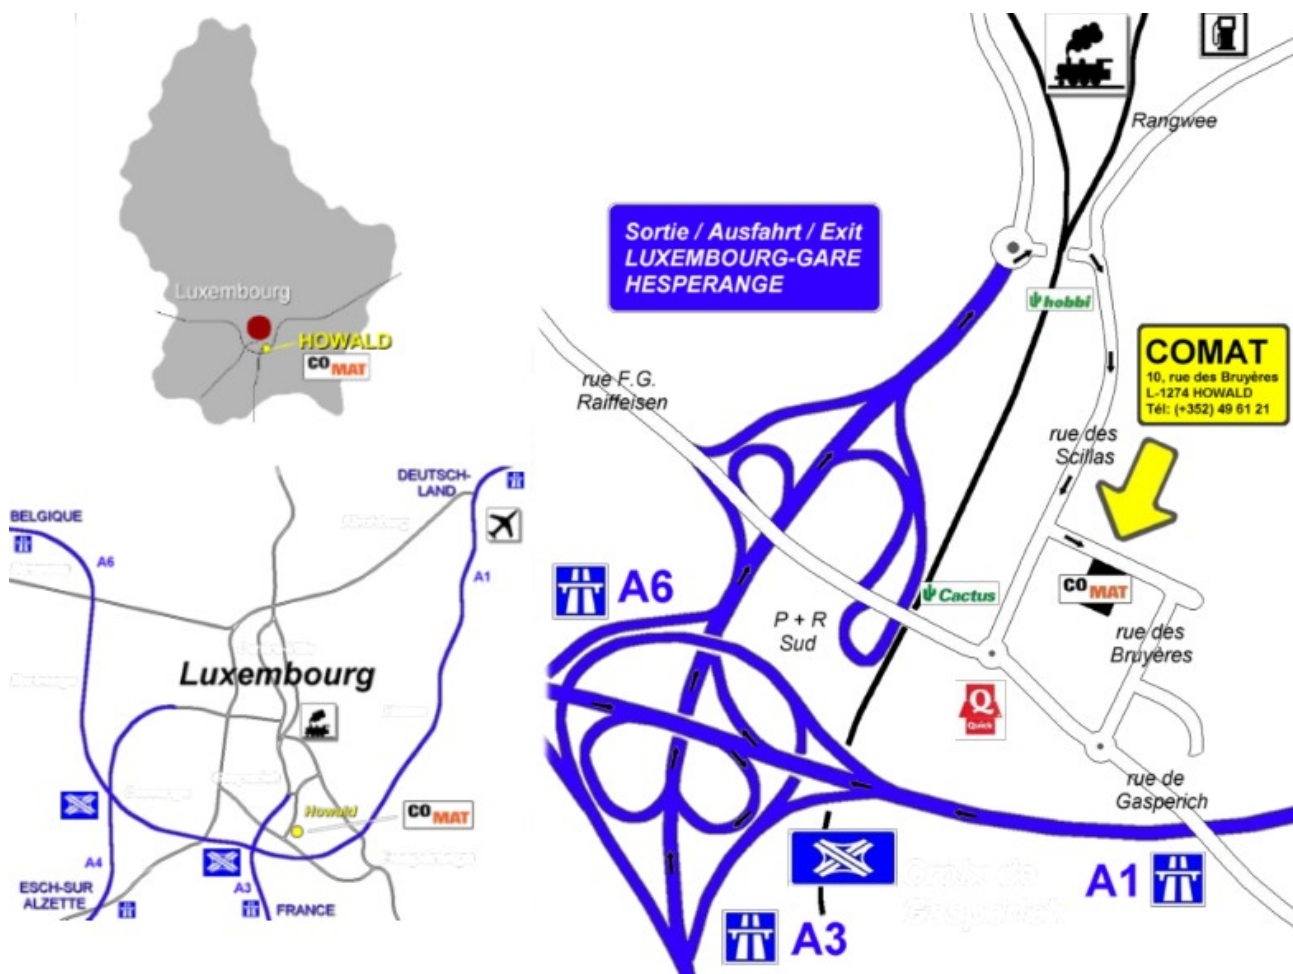

PLAN D'ACCES

autoroutes venant de Metz, Arlon ou Trèves | direction Luxembourg, sortie Luxembourg-Gare et Hespérange | ensuite direction Luxembourg-Gare, au rond-point à la fin de l'autoroute à droite | passage par un petit tunnel | puis première rue à droite (rue des Scillas) ensuite première rue à gauche (rue des Bruyères)