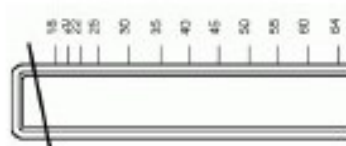

AGRAFES - HAUBOLD

Agrafes pour PN775XIIK

Largeur: 11,25 mm - long. 35 mm

CODE ARTICLE:

KG735CNK