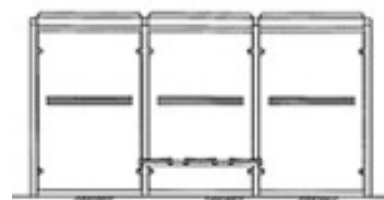

Abri-bus

ABRI BUS TYPE K2S

Abris-bus classique avec toiture en forme de pignon

Laqué: teinte RAL au choix du client

Montage et fondations en béton

CODE ARTICLE:

WARTEHALLE

ABRI BUS TYPE K6

Abris-bus simple avec toiture plate

Laqué: teinte RAL au choix du client

Montage et fondations en béton

CODE ARTICLE:

WARTEHALLE

ABRI BUS TYPE K9T

Abris-bus moderne avec toiture bombée

Laqué: teinte RAL au choix du client