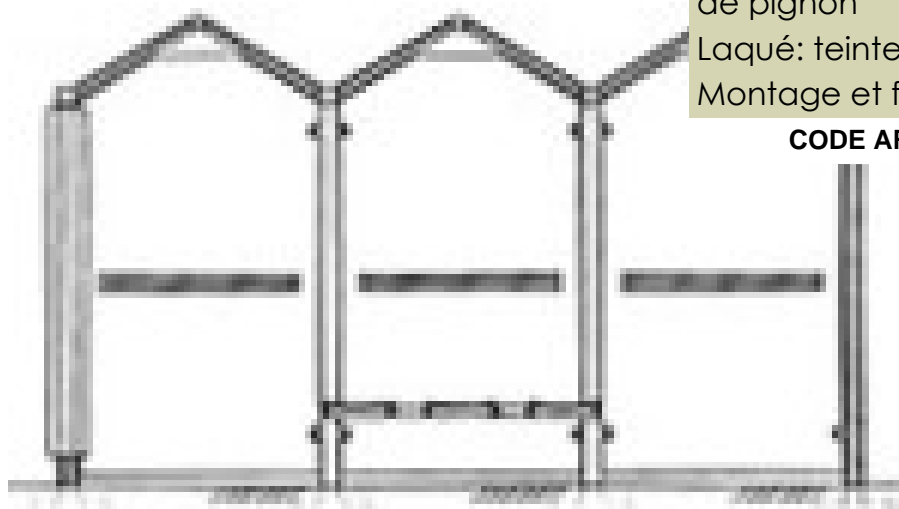

Abri-bus

ABRI BUS TYPE K2S

Abris-bus classique avec toiture en forme de pignon

Laqué: teinte RAL au choix du client

Montage et fondations en béton

CODE ARTICLE:

WARTEHALLE

ABRI BUS TYPE K6

Abris-bus simple avec toiture plate

Laqué: teinte RAL au choix du client

Montage et fondations en béton

CODE ARTICLE:

WARTEHALLE

ABRI BUS TYPE K9T

Abris-bus moderne avec toiture bombée

Laqué: teinte RAL au choix du client